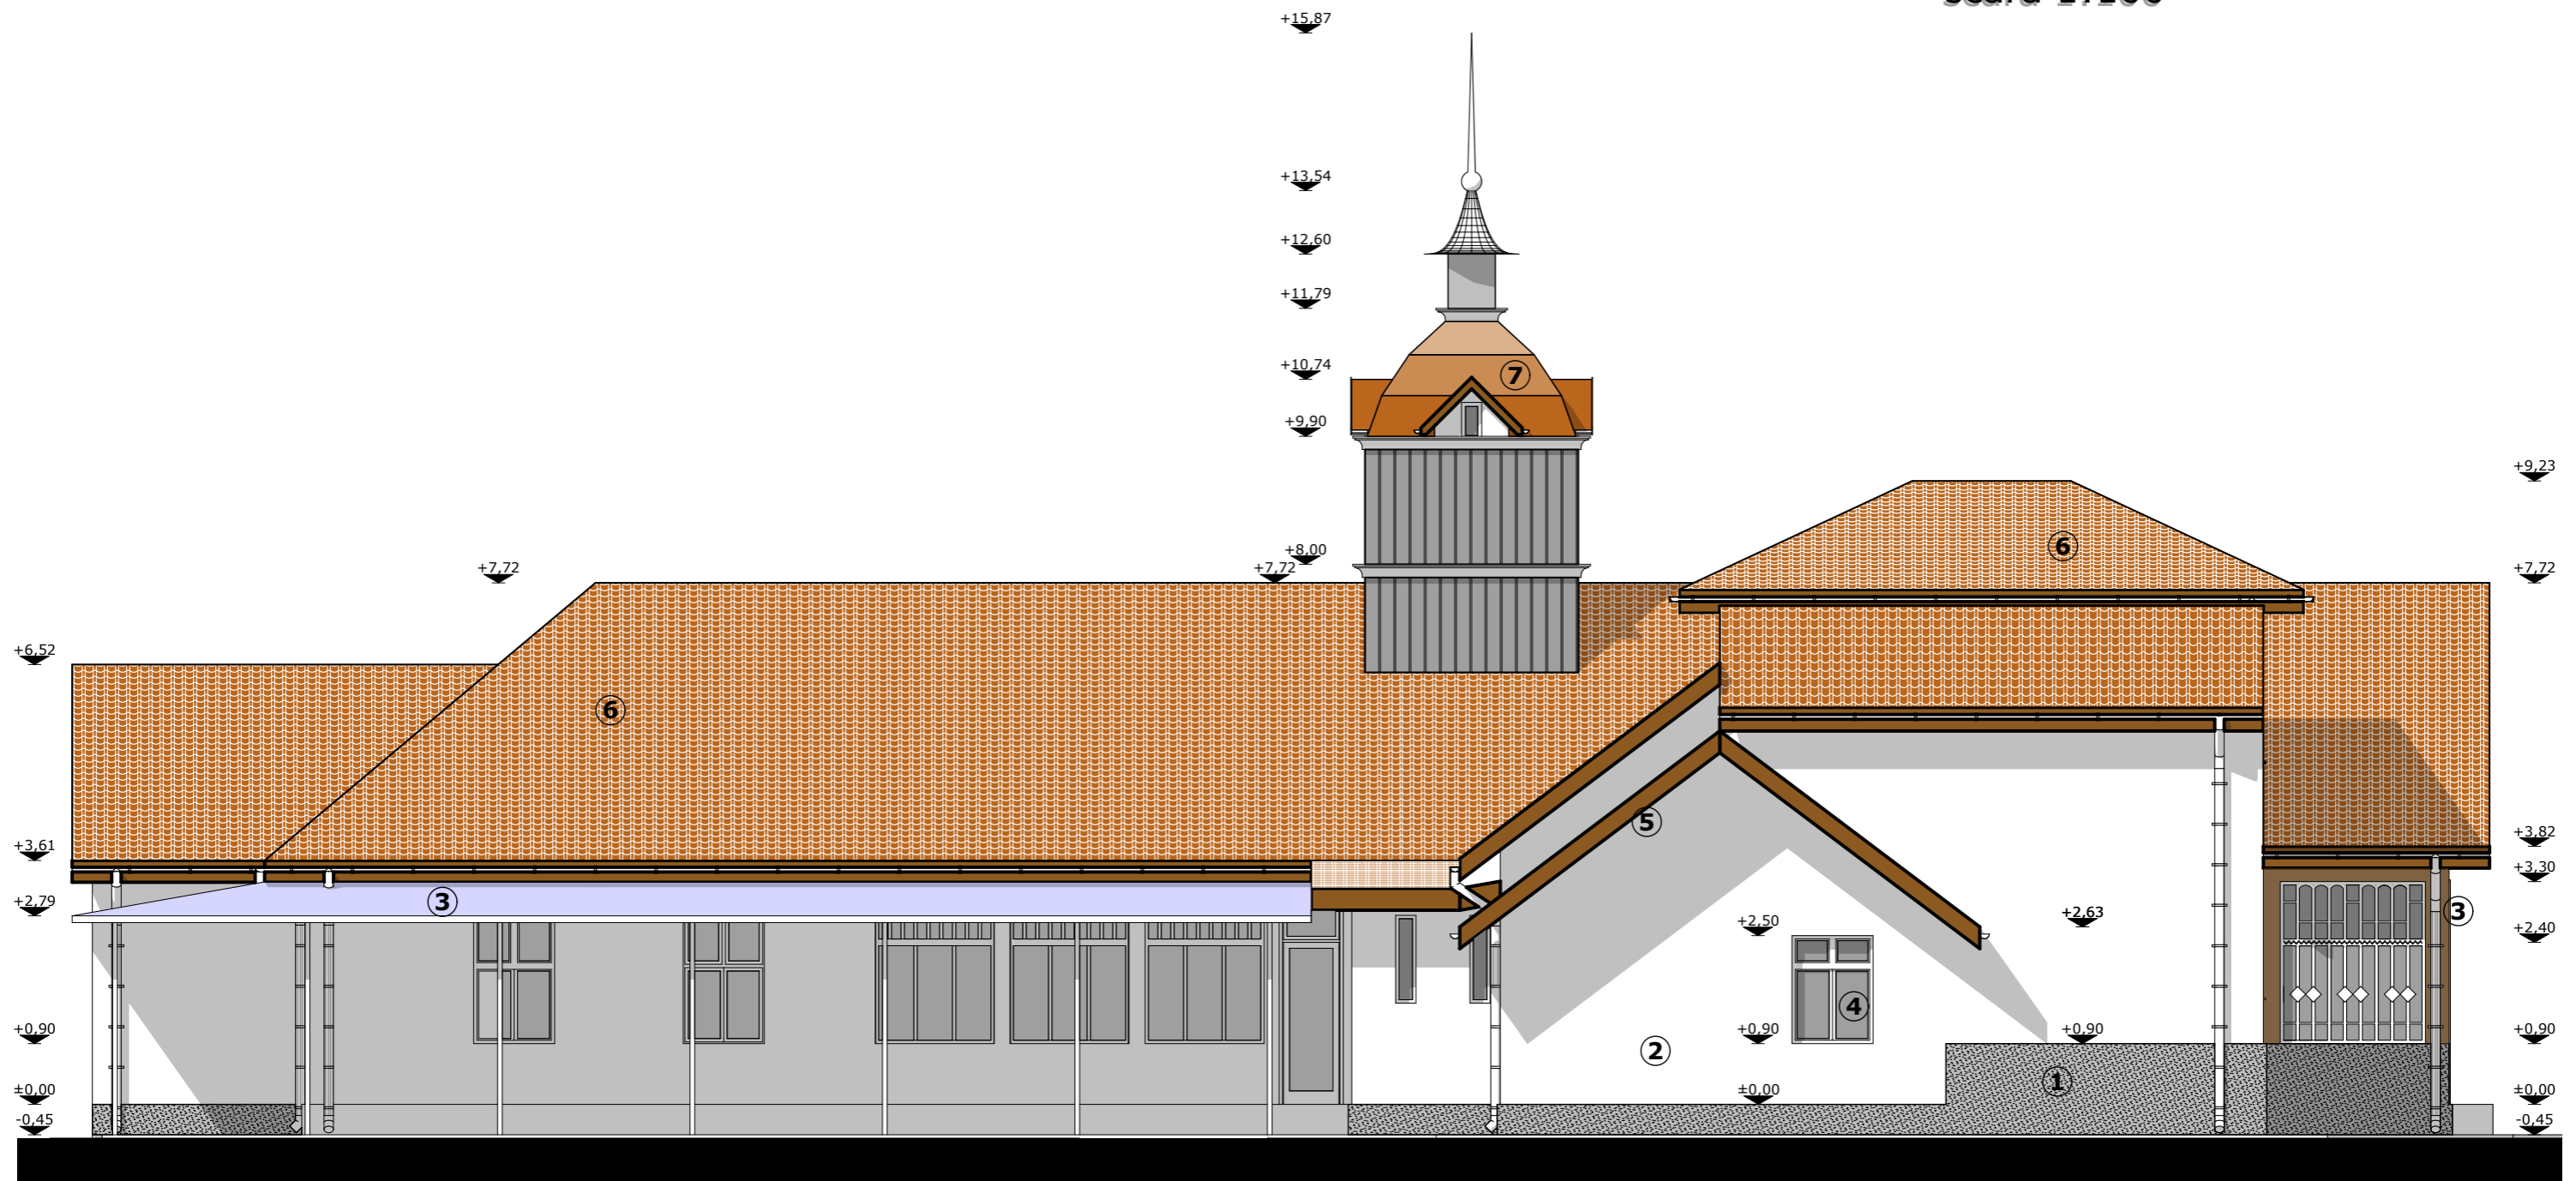

FATADA LATERALA 2
Casa Memoriala IULIU MANIU - Badacin
 scara 1:100

LEGENDA FINISAJE :

1. Tencuiala soclu, culoare gri
2. Tencuiala fin driscuita, culoare alb
3. Copertina metalica cu invelitoare din sticla transparenta
4. Tamplarie lemn baituit si lacuit, culoare naturala
5. Pазie scandura baituita, culoare naturala
6. Invelitoare tigla ceramica arsa, culoare rosie
7. Invelitoare tabla faltuita din Cupru