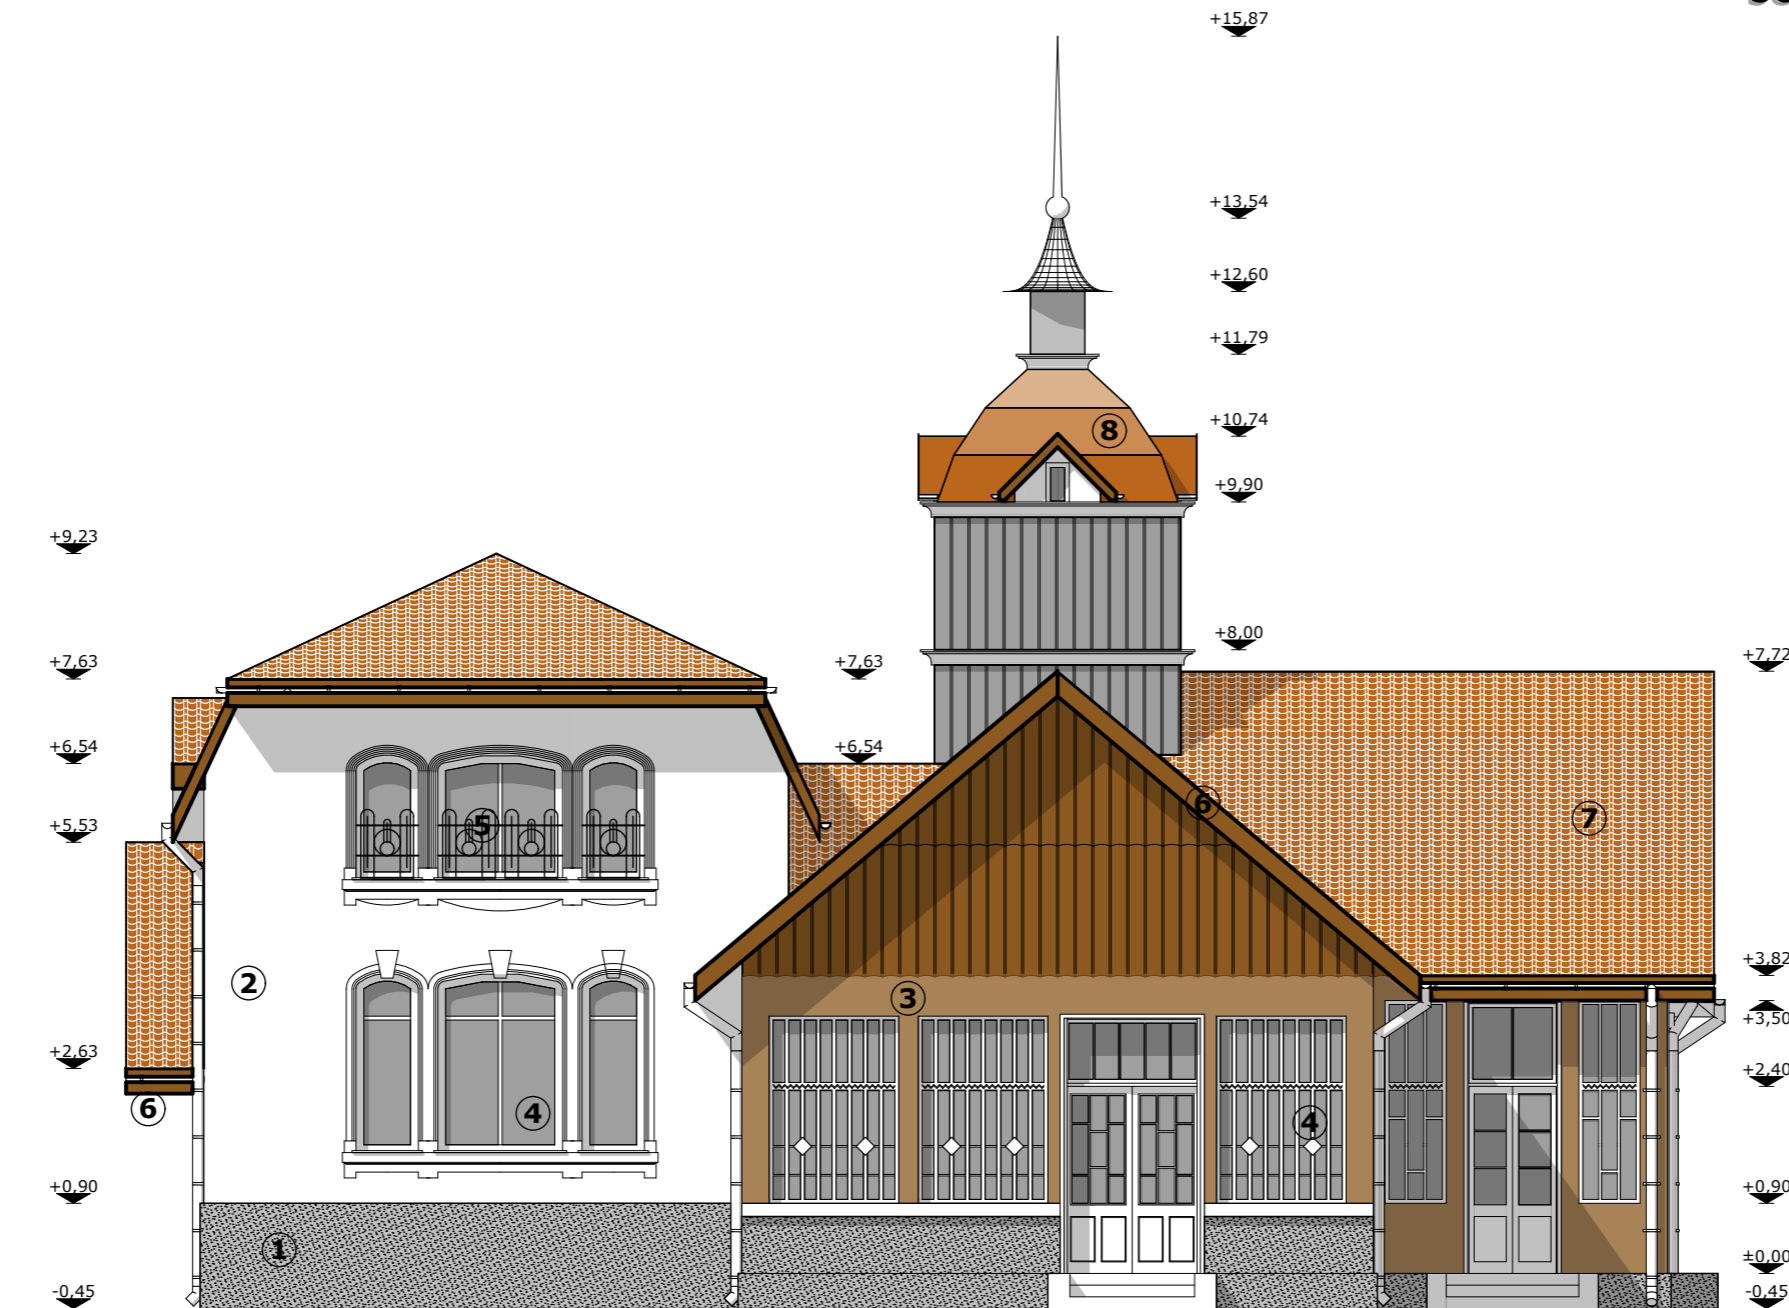

FATADA PRINCIPALA
Casa Memoriala IULIU MANIU - Badacin
 scara 1:100

LEGENDA FINISAJE :

1. Tencuiala soclu, culoare gri
2. Tencuiala fin driscuita, culoare alb
3. Stuctura de lemn baituit, culoare naturala
4. Tamplarie lemn baituit si lacuit, culoare naturala
5. Grilaj metalic de protectie
6. Pазie scandura baituita, culoare naturala
7. Invelitoare tigla ceramica arsa, culoare rosie
8. Invlitoare tabla faltuita din Cupru